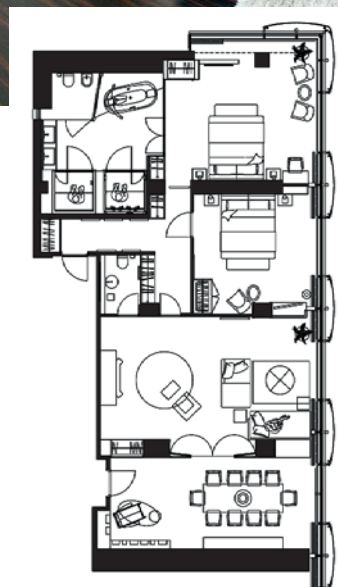

Penthouse Suite

La nostra suite più esclusiva, la Penthouse Suite, è composta da un ampio salone con arredi di lusso e opere d'arte, di una camera da letto con vista sulla baia di Napoli e di un bagno con vasca idromassaggio, doccia emozionale, sauna e bagno turco. Oltre a una

La Penthouse Suite, con una superficie di 165 m², può ospitare fino a 4 adulti. Il suo salone (110 m²) contiene un tavolo Spazzapan per 10 persone, un camino antico Nero di Belgio e Rosso di Francia e un bagno separato per gli ospiti.