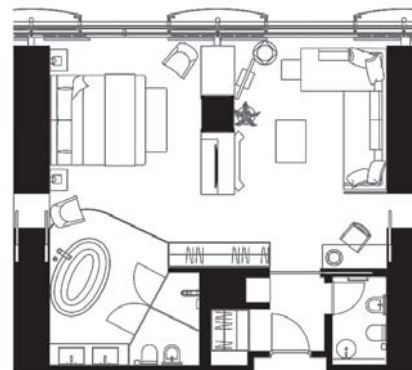

Grand Suite Harbour View

Composte da camera da letto e un confortevole soggiorno, le Grand Suite Harbour View dispongono di ampio guardaroba e di un grande bagno con vasca e doccia separata.

L'arredo combina oggetti di ricercato design e sofisticata

tecnologia per offrire un soggiorno di lusso e assoluto relax con una vista mozzafiato sulla baia di Napoli.

Le Grand Suite Harbour View sono collocate agli angoli del settimo piano, sul lato frontale del Romeo hotel con un'ampia vista sul porto di Napoli.

Con una superficie di circa 64 m², le nostre Grand Suite Harbour View possono accogliere fino a tre adulti o due adulti e 2 bambini (divano letto disponibile nel salone).

ROMEO