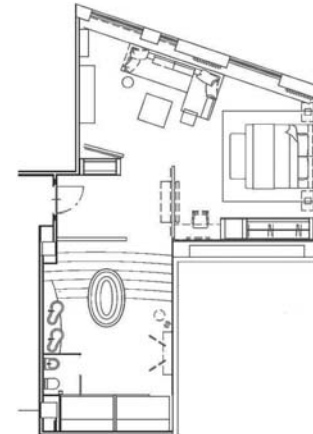

One Bedroom Wellness Room

La nostra Wellness Room è caratterizzata dalla quasi totale assenza di barriere strutturali, il che la rende la location perfetta per ospiti intimi.

Il nucleo e la principale attrazione della Wellness Room è il bagno: un ampio open space, comprensivo di sauna

infrarossi e bagno turco (entrambi con cromo, aroma e musico-terapia), doccia emozionale, vasca idromassaggio e Kinesis Machine firmata Technogym.

La Wellness Room è collocata al secondo piano, su uno dei lati del Romeo hotel.

Con una superficie a partire da 56 m², la nostra Wellness Room può accogliere fino a due adulti e un bebé di max. 2 anni (culla disponibile su richiesta).

ROMEO