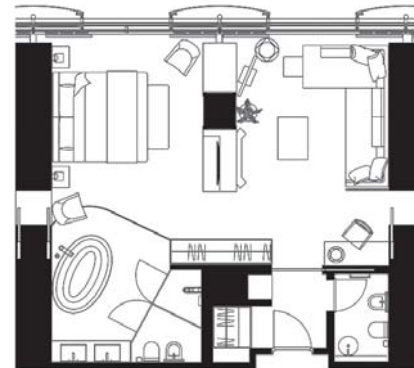

Grand Suite Harbour View

Composte da camera da letto e un confortevole soggiorno, le Grand Suite Harbour View dispongono di ampio guardaroba e di un grande bagno con vasca e doccia separata.

L'arredo combina oggetti di ricercato design e sofisticata

tecnologia per offrire un soggiorno di lusso e assoluto relax con una vista mozzafiato sulla baia di Napoli.

Le Grand Suite Harbour View sono collocate agli angoli dell'ottavo piano del Romeo hotel, con un'ampia vista sul porto di Napoli.

Con una superficie di circa 64 m², le nostre Grand Suite Harbour View possono accogliere fino a 4 persone (divano letto disponibile nel salone).

ROMEO