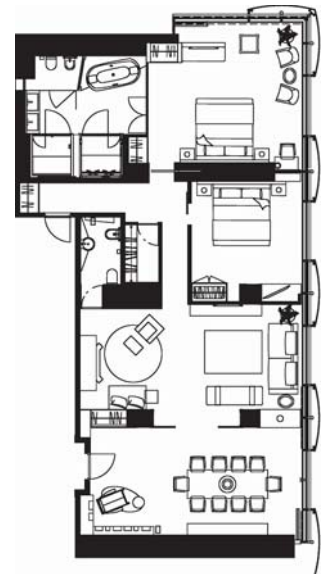

Penthouse Suite

La nostra suite più esclusiva, la Penthouse Suite, è composta da un ampio salone con arredi di lusso e opere d'arte, di due camere da letto con vista sulla baia di Napoli e di un bagno con vasca idromassaggio, doccia emozionale, sauna e bagno turco. Oltre a una

magnifica vista sul Golfo, la Penthouse Suite offre special amenities, dotazione high-tech ed arredi preziosi - quali divani B&B Italia, chaise longue in palissandro e cuoio Hermès e una collezione di arredi vintage - per un'esperienza di lusso unica.

La Penthouse Suite, con una superficie di 165 m², può ospitare fino a 4 persone 1 bebè di max 2 anni. Il suo salone (110 m²) contiene un tavolo Spazzapan per 10 persone, un camino antico Nero di Belgio e Rosso di Francia e un bagno separato per gli ospiti.