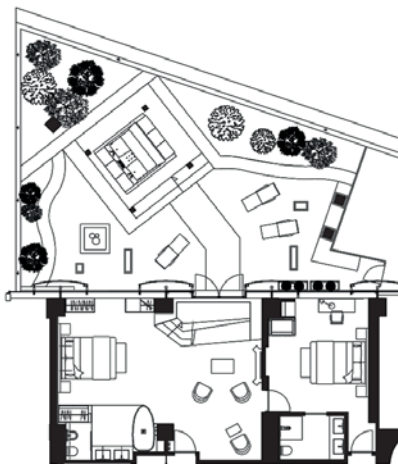

Two Bedroom Suite with Zen Garden

La Two Bedroom Suite with Zen Garden trova la sua caratteristica principale nel fatto di essere composta da un unico ambiente aperto dotato di arredi di lusso e di oggetti d'arte con un'atmosfera calda e

accogliente. L'autentico plus di questa suite è certamente il giardino con vasca idromassaggio, rendendola perfetta per i soggiorni di piacere.

Con una superficie complessiva di 225 m², la Two Bedroom Suite with Zen Garden è composta da due camere da letto, un bagno con doccia, un ampio bagno open space con vasca idromassaggio, un salone con camino e un giardino di ispirazione giapponese. La privacy degli ospiti è sempre garantita, grazie a un efficace sistema di tendaggi esterni. La suite può accogliere fino a 6 persone e 1 bebè di max 2 anni