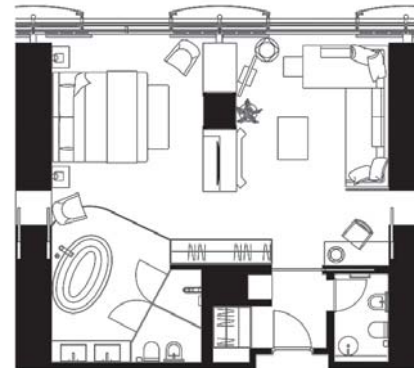

Deluxe Suite Harbour View

Composées d'une chambre à coucher et d'un confortable séjour, les Deluxe Suites Harbour View disposent d'une large garde-robe et d'une grande salle de bain avec baignoire et douche séparée. La décoration combine un design recherché et

technologies sophistiquées pour vous offrir un séjour luxueux et reposant, avec une vue imprenable sur l'entière baie de Naples.

Nos Deluxe Suites Harbour View se trouvent au 8^e étage de l'hôtel Romeo.

D'une superficie de 55 m², les Deluxe Suites Harbour View peuvent accueillir jusqu'à trois adultes or deux adultes et un enfant (canapé lit disponible dans le salon).

ROMEO