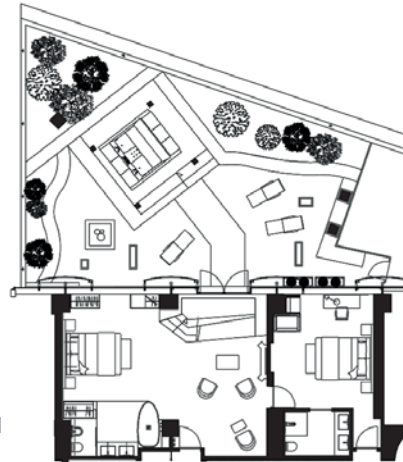

# Two Bedroom Suite with Zen Garden

La Two Bedroom Suite with Zen Garden a pour caractéristique d'être composée d'un unique espace ouvert où se rencontrent éléments de design et oeuvres d'art, créant ainsi une atmosphère cosy et

chaleureuse. L'authenticité plus de cette suite est sans doute son jardin privé avec jacuzzi qui la transforme en véritable havre de paix pour des séjours de loisir.

*D'une superficie de 225 m<sup>2</sup>, la suite est composée de des lits king size, d'une salle de bain avec une douche, d'une grande salle de bain ouverte, d'un salon et d'un jardin japonais.*

*L'intimité des occupants est toujours préservée grâce à un système de stores externes. Elle peut accueillir jusqu'à 4 personnes.*