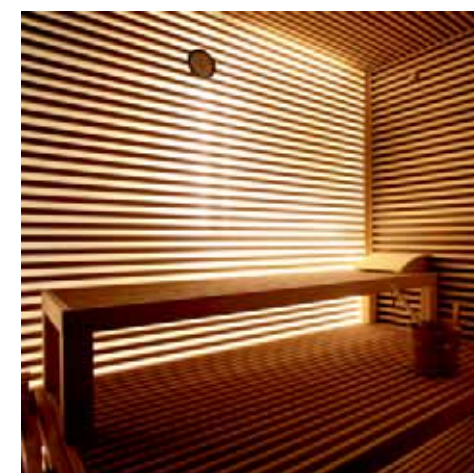

Mille metri quadrati dedicati al benessere.

1000 square meters of well-being.

Con Sauna finlandese e ad infrarossi, Bagno Turco, 3 vasche piscina idromassaggio, Percorso Kneipp, Frigidarium a cascata di neve, Doccia emozionale, Stanza del sale e cabine per esclusivi trattamenti di remise en forme.

Finnish Sauna, Infrared Sauna, Steam Bath, 3 Jacuzzi for hydrotherapy, Kneipp System, emotional showers, Salt Room for halotherapy and exclusive personalized remise in forme beauty programs.

DOGANA DEL SALE
ROMEOWELLNESS